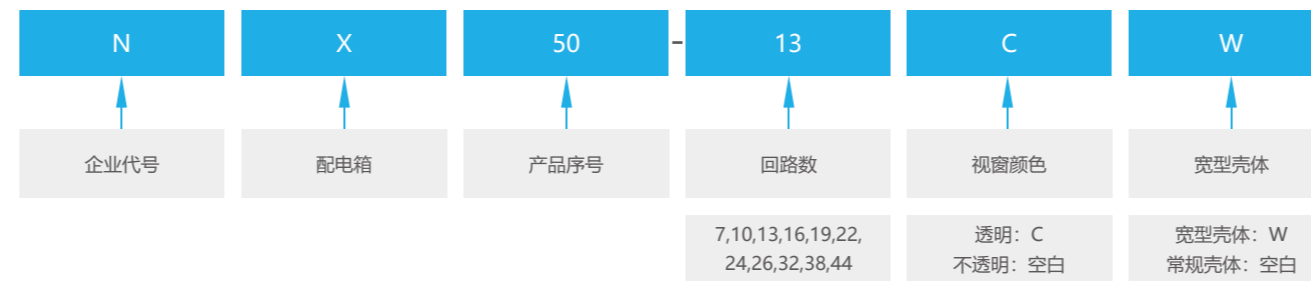

型号及含义

正常工作条件、运输条件

工作条件:

- 适用于通常不超过 +35°C，偶尔会达到 +40°C，在 24h 内，最高 +40°C 和最低 -5°C 的环境温度中。

运输条件:

- 产品在运输时应轻拿轻放、不要倒置，避免强烈碰撞。

主要技术参数

序号	性能	参数
1	安装方式	暗装
2	回路数	7·10·13·16·19·22·24·26·32·38·44
3	防护等级	IP40
4	额定电压	220V / 380V
5	额定电流	100A