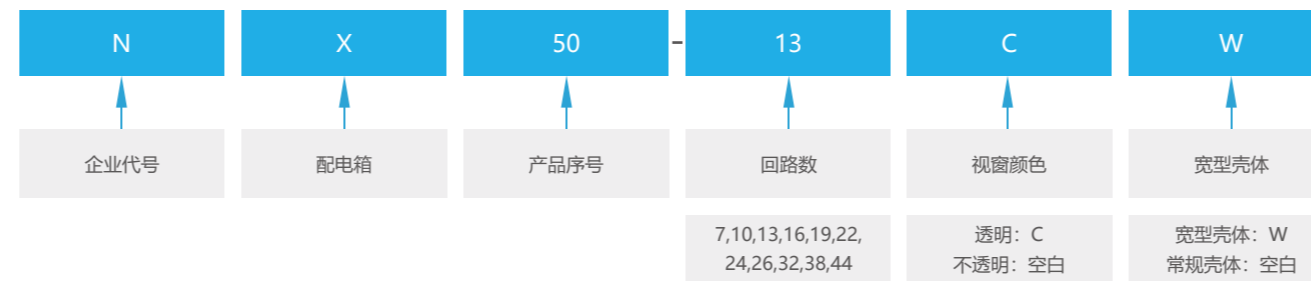

ABS 面板材料，耐高温，抗变形，不易变色

简单便捷

双排箱体采用连体导轨，接线稳定可靠

产品概览

适用范围

- NX50 暗装式配电箱（箱体）（以下简称配电箱箱体）是一种容纳电器附件（电气元器件等）的空壳体，能达到合理的电能分配，方便对电路的开关操作，直观的显示电路的导通状态，并能提供相应的防外部影响和防止从任何方向触及外壳内带电部件的保护。

型号及含义

正常工作条件、运输条件