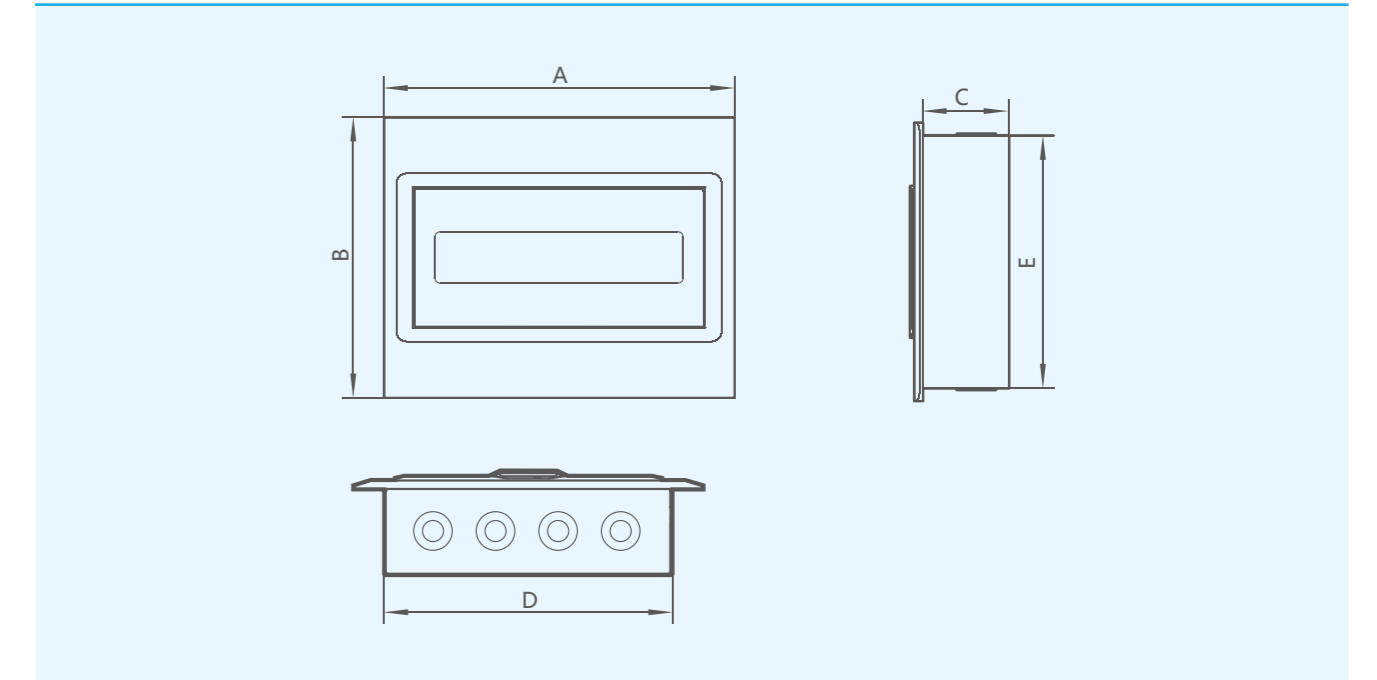

外形及安装尺寸

NX50暗装式配电箱（箱体）外形图

产品规格	A	B	C	D	E
NX50-7□ (箱体) 暗装	215	210	80	180	190
NX50-10□ (箱体) 暗装	272	230	80	234	190
NX50-13□ (箱体) 暗装	328	230	80	288	190
NX50-16□ (箱体) 暗装	380	230	80	342	190
NX50-19□ (箱体) 暗装	433	230	80	396	190
NX50-22□ (箱体) 暗装	488	230	80	450	190
NX50-24□ (箱体) 暗装	530	250	80	486	210
NX50-26□ (箱体) 暗装 (双排)	328	410	90	288	390
NX50-32□ (箱体) 暗装 (双排)	380	410	90	342	390
NX50-38□ (箱体) 暗装 (双排)	433	410	90	396	390
NX50-44□ (箱体) 暗装 (双排)	488	410	90	450	390
NX50-10□W (箱体) 暗装	270	230	90	234	210
NX50-13□W (箱体) 暗装	326	230	90	288	210
NX50-16□W (箱体) 暗装	383	230	90	342	210
NX50-19□W (箱体) 暗装	430	230	90	396	210
NX50-22□W (箱体) 暗装	486	230	90	450	210
NX50-24□W (箱体) 暗装	527	250	90	486	230